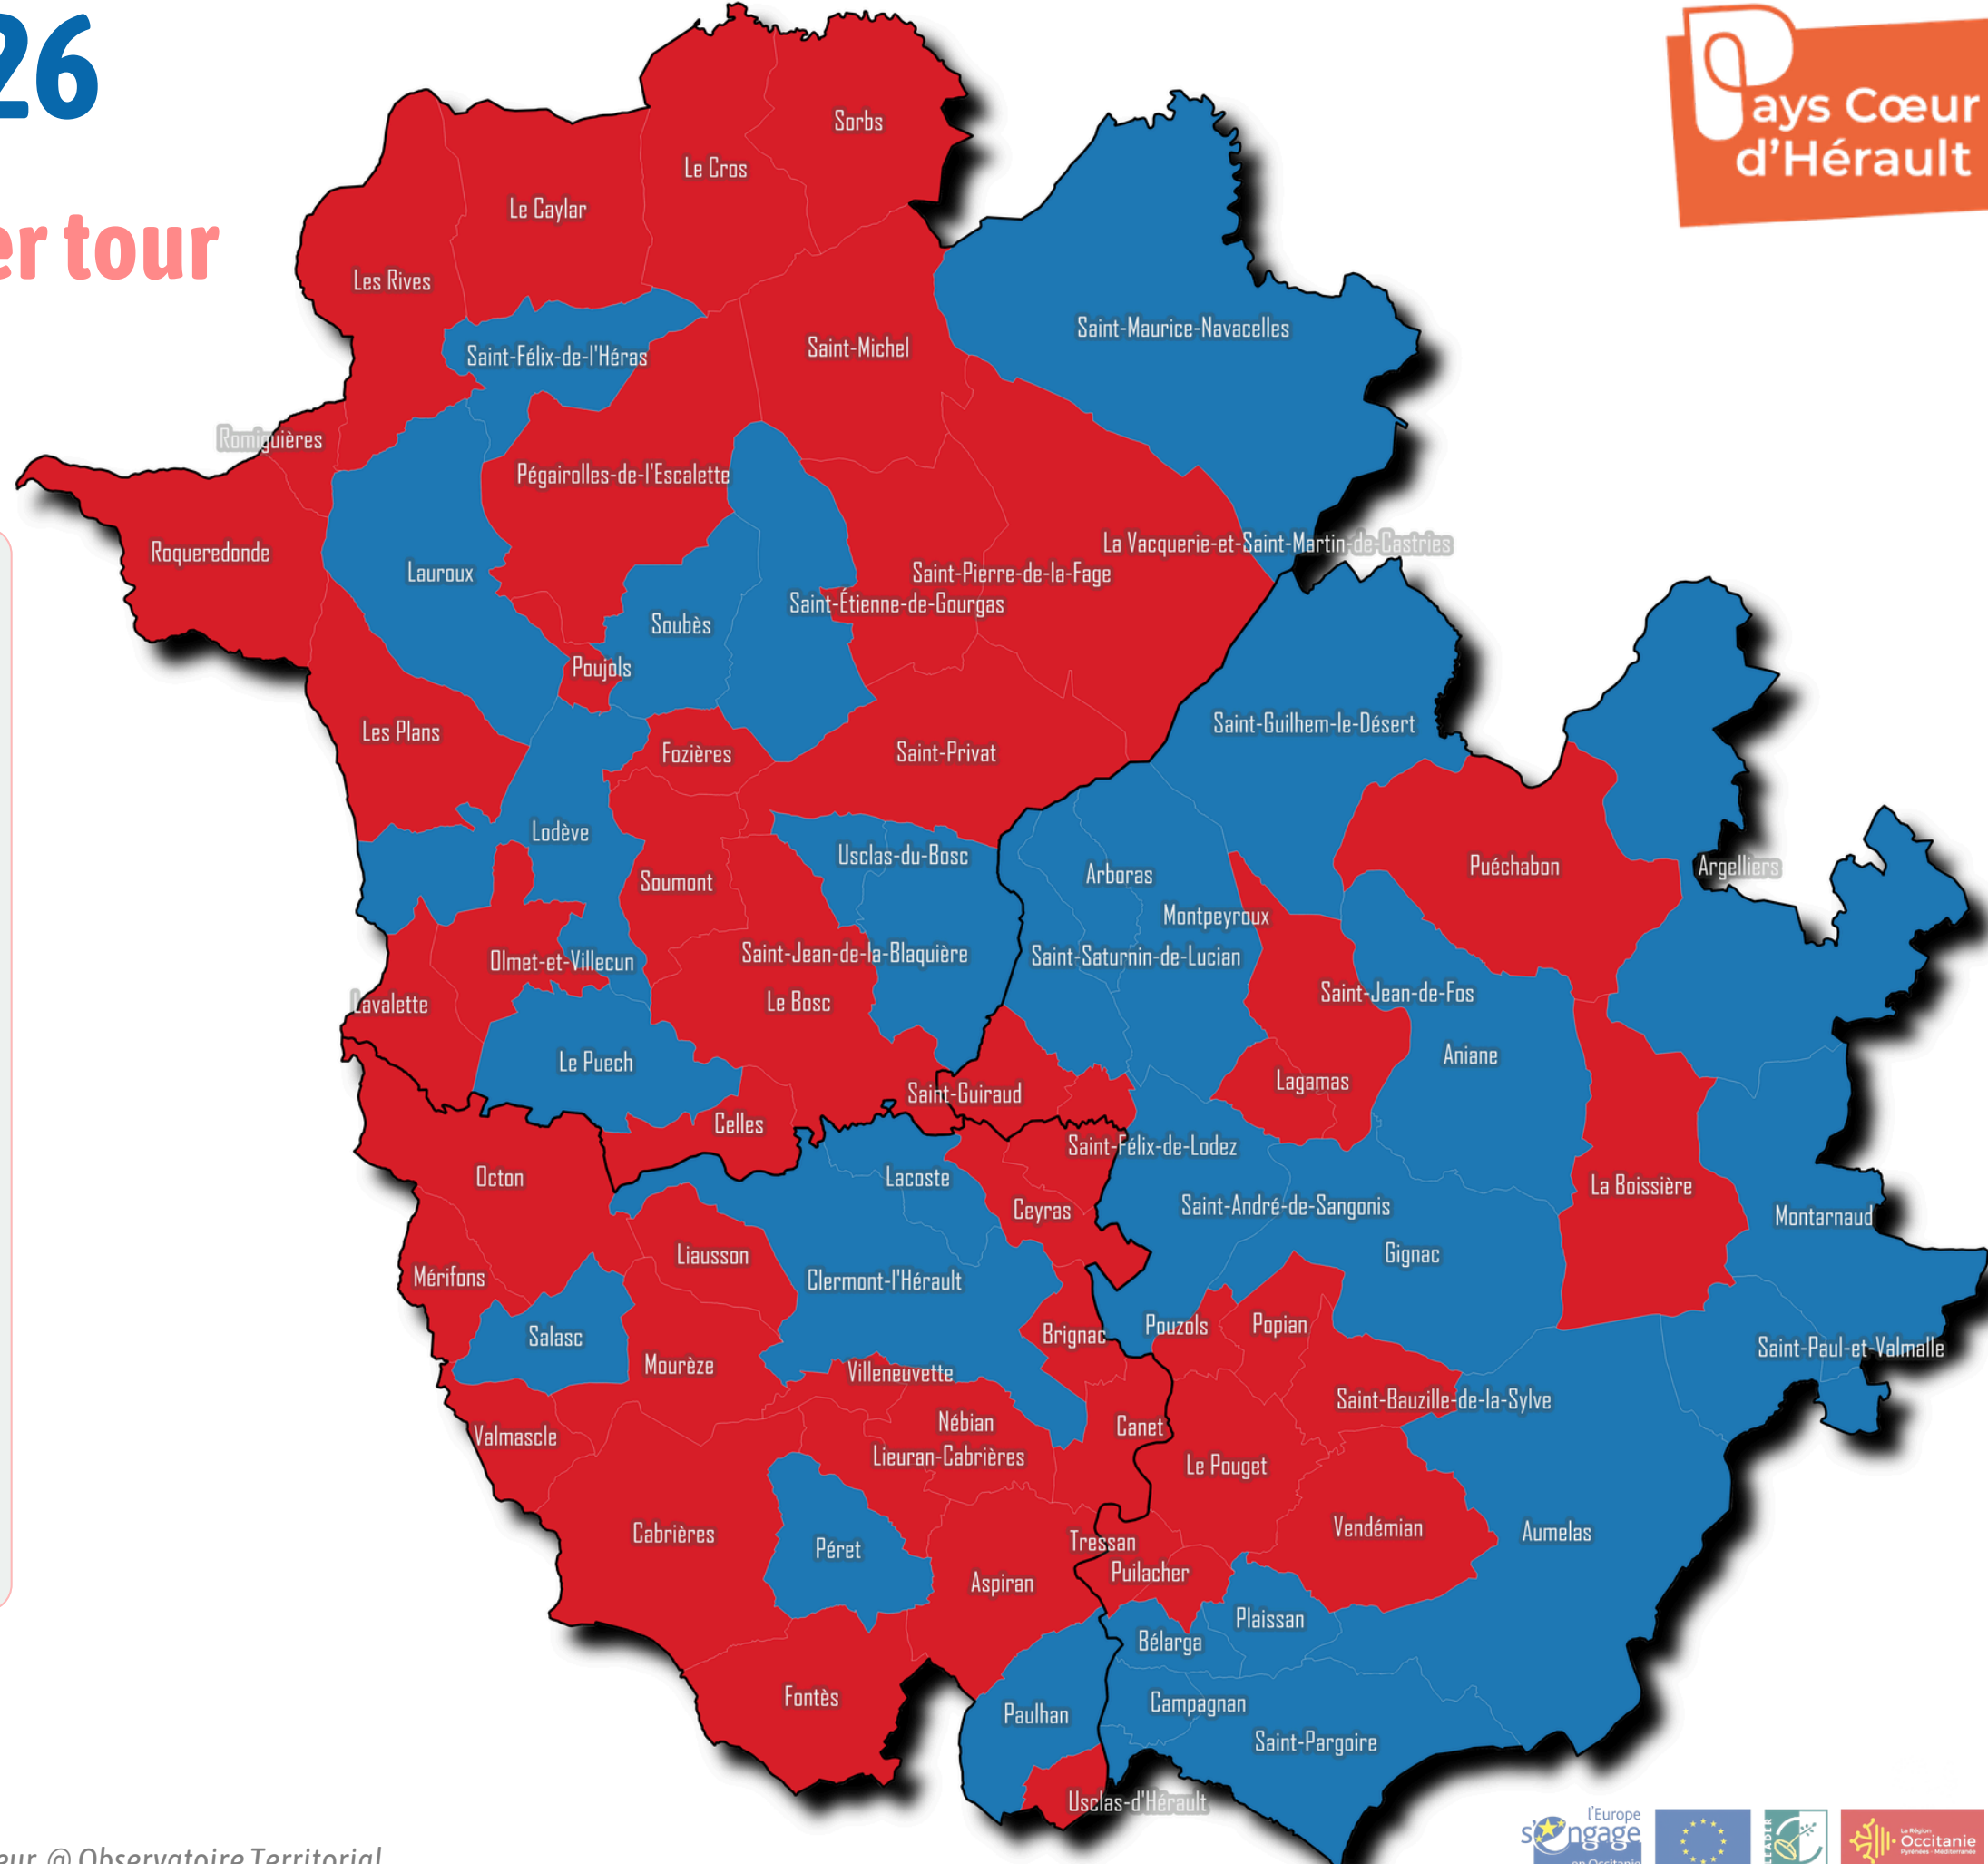

Elections municipales 2026

Stabilité et renouvellement au 1er tour

Pays Cœur d'Hérault - 77 communes

-  Maintien liste Maire actuel
-  Changement liste Maire
-  Second Tour

2Km

Elections municipales 2026

Taux de participation au 1er tour

Répartition des sièges aux conseils - 1er tour

Pays Coeur d'Hérault - 77 communes

● Majorité complète (100% des sièges)
● Répartition des sièges

Répartition des sièges
23

Majorité complète
(100% des sièges)
50

Pourcentage de votants

- > 80 %
- 70 - 80 %
- 60 - 70 %
- 50 - 60 %
- < 50 %

2Km

Elections municipales 2026

Répartition des sièges aux conseils - 1er tour

Pays Coeur d'Hérault - 77 communes

2Km