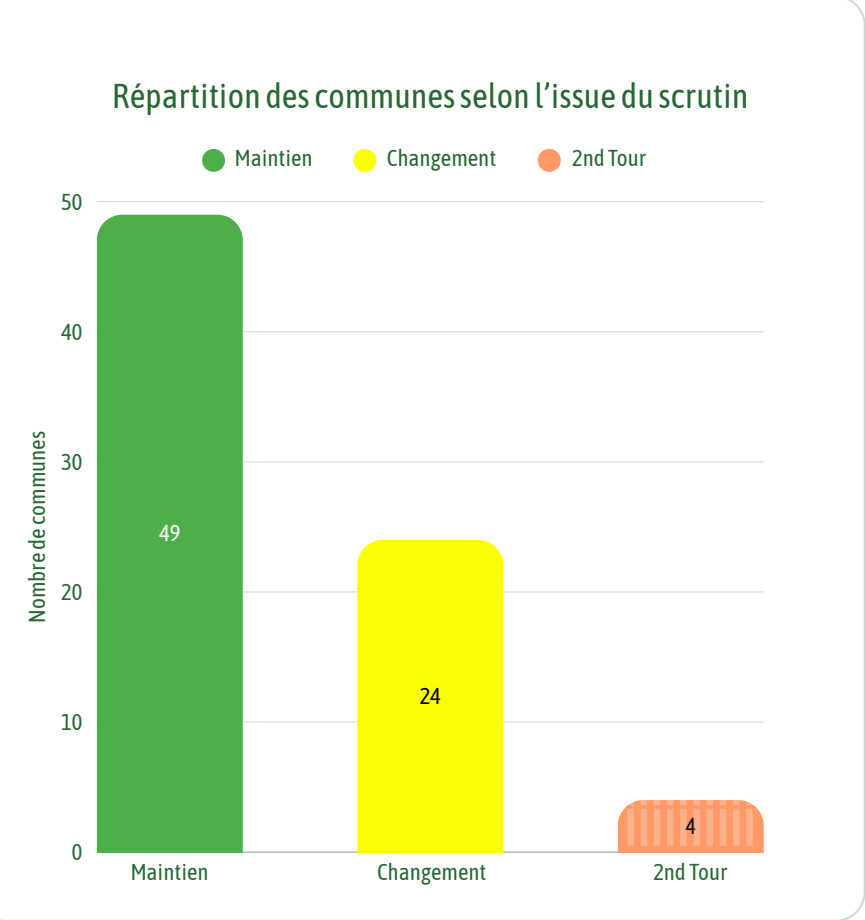

Elections municipales 2026

Stabilité et renouvellement au 1er tour

Pays Cœur d'Hérault - 77 communes

-  Maintien liste Maire actuel
-  Changement liste Maire
-  Second Tour

2Km

Elections municipales 2026

Taux de participation au 1er tour

Pays Cœur d'Hérault - 77 communes

-  Taux de participation moyenne **68.5 %**
-  Taux de participation nationale **56 %**
-  Participation maximale (Arboras) **91.08 %**
-  Participation minimale (Puilacher) **42.13 %**

Répartition des sièges aux conseils - 1er tour

Pays Coeur d'Hérault - 77 communes

● Majorité complète (100% des sièges)
● Répartition des sièges

Répartition des sièges
23

Majorité complète
(100% des sièges)
50