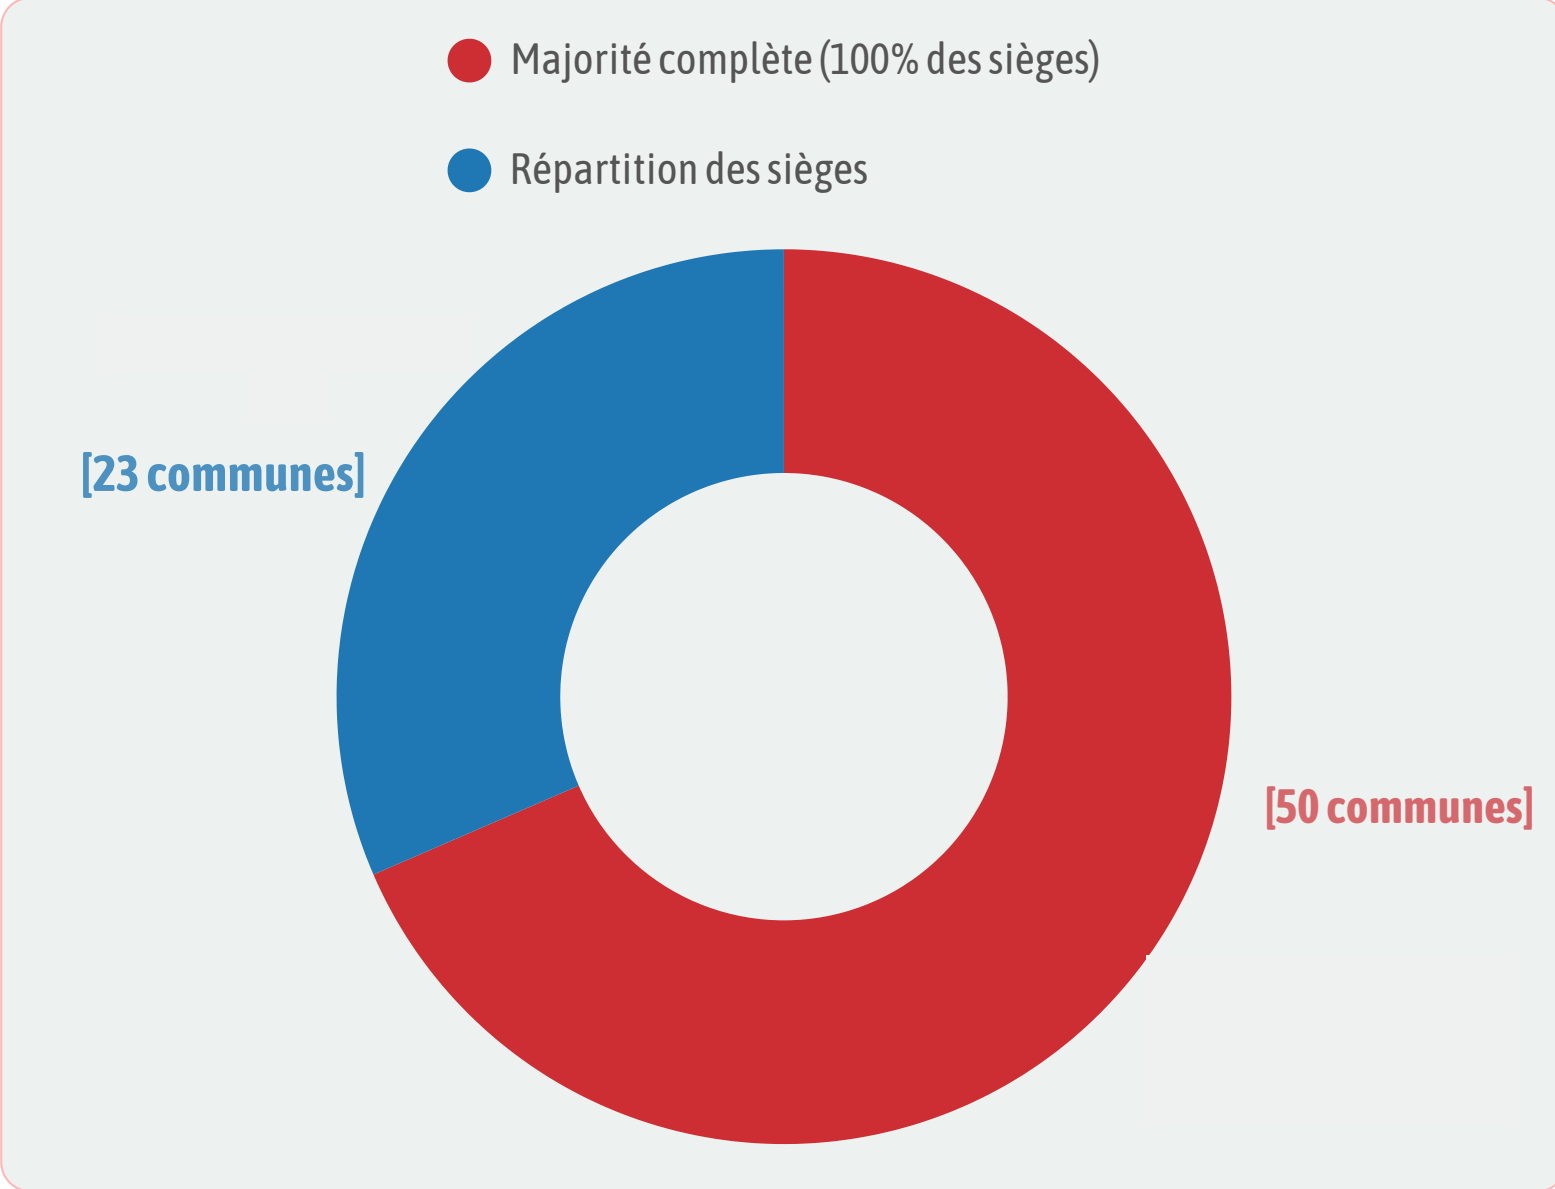

Elections municipales 2026

Stabilité et renouvellement au 1er tour

Pays Cœur d'Hérault - 77 communes

-  Maintien liste Maire actuel
-  Changement liste Maire
-  Second Tour

2Km

Elections municipales 2026

Taux de participation au 1er tour

Répartition des sièges aux conseils - 1er tour

Pays Coeur d'Hérault - 77 communes

● Majorité complète (100% des sièges)
● Répartition des sièges

Répartition des sièges
23

Majorité complète
(100% des sièges)
50

Pourcentage de votants

- > 80 %
- 70 - 80 %
- 60 - 70 %
- 50 - 60 %
- < 50 %

2Km

Elections municipales 2026

Répartition des sièges aux conseils - 1er tour

Pays Coeur d'Hérault - 77 communes

2Km