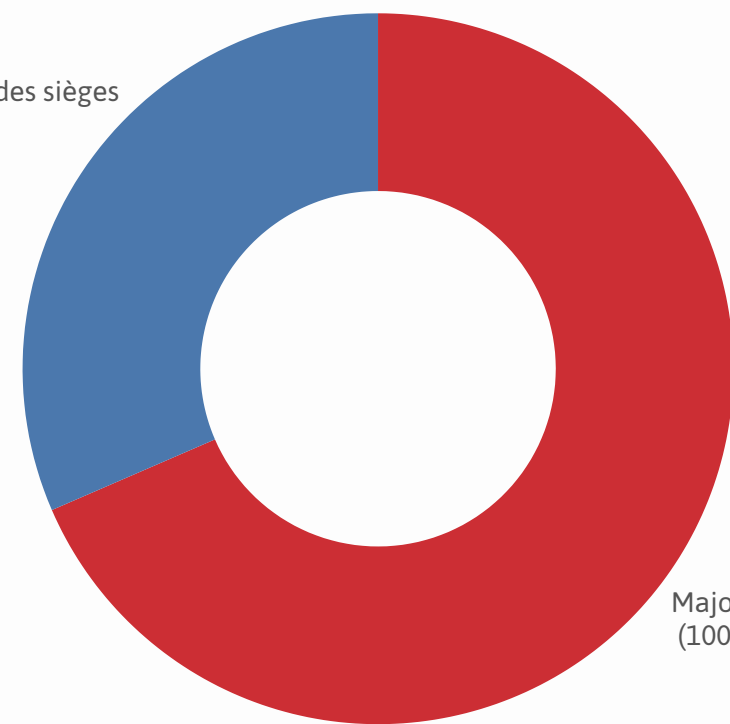

Elections municipales 2026

Stabilité et renouvellement au 1er tour

Pays Cœur d'Hérault - 77 communes

-  Maintien liste Maire actuel
-  Changement liste Maire
-  Second Tour

2Km

Elections municipales 2026

Taux de participation au 1er tour

Pays Cœur d'Hérault - 77 communes

-  Taux de participation moyenne **68.5 %**
-  Taux de participation nationale **56 %**
-  Participation maximale (Arboras) **91.08 %**
-  Participation minimale (Puilacher) **42.13 %**

-  **> 80 %** Très forte participation
-  **70 - 80 %** Forte participation
-  **60 - 70 %** Participation moyenne
-  **50 - 60 %** Faible participation
-  **< 50 %** Très faible participation

2Km

Elections municipales 2026

Répartition des sièges aux conseils - 1er tour

Pays Coeur d'Hérault - 77 communes

● Majorité complète (100% des sièges)
● Répartition des sièges

Répartition des sièges
23

Majorité complète
(100% des sièges)
50