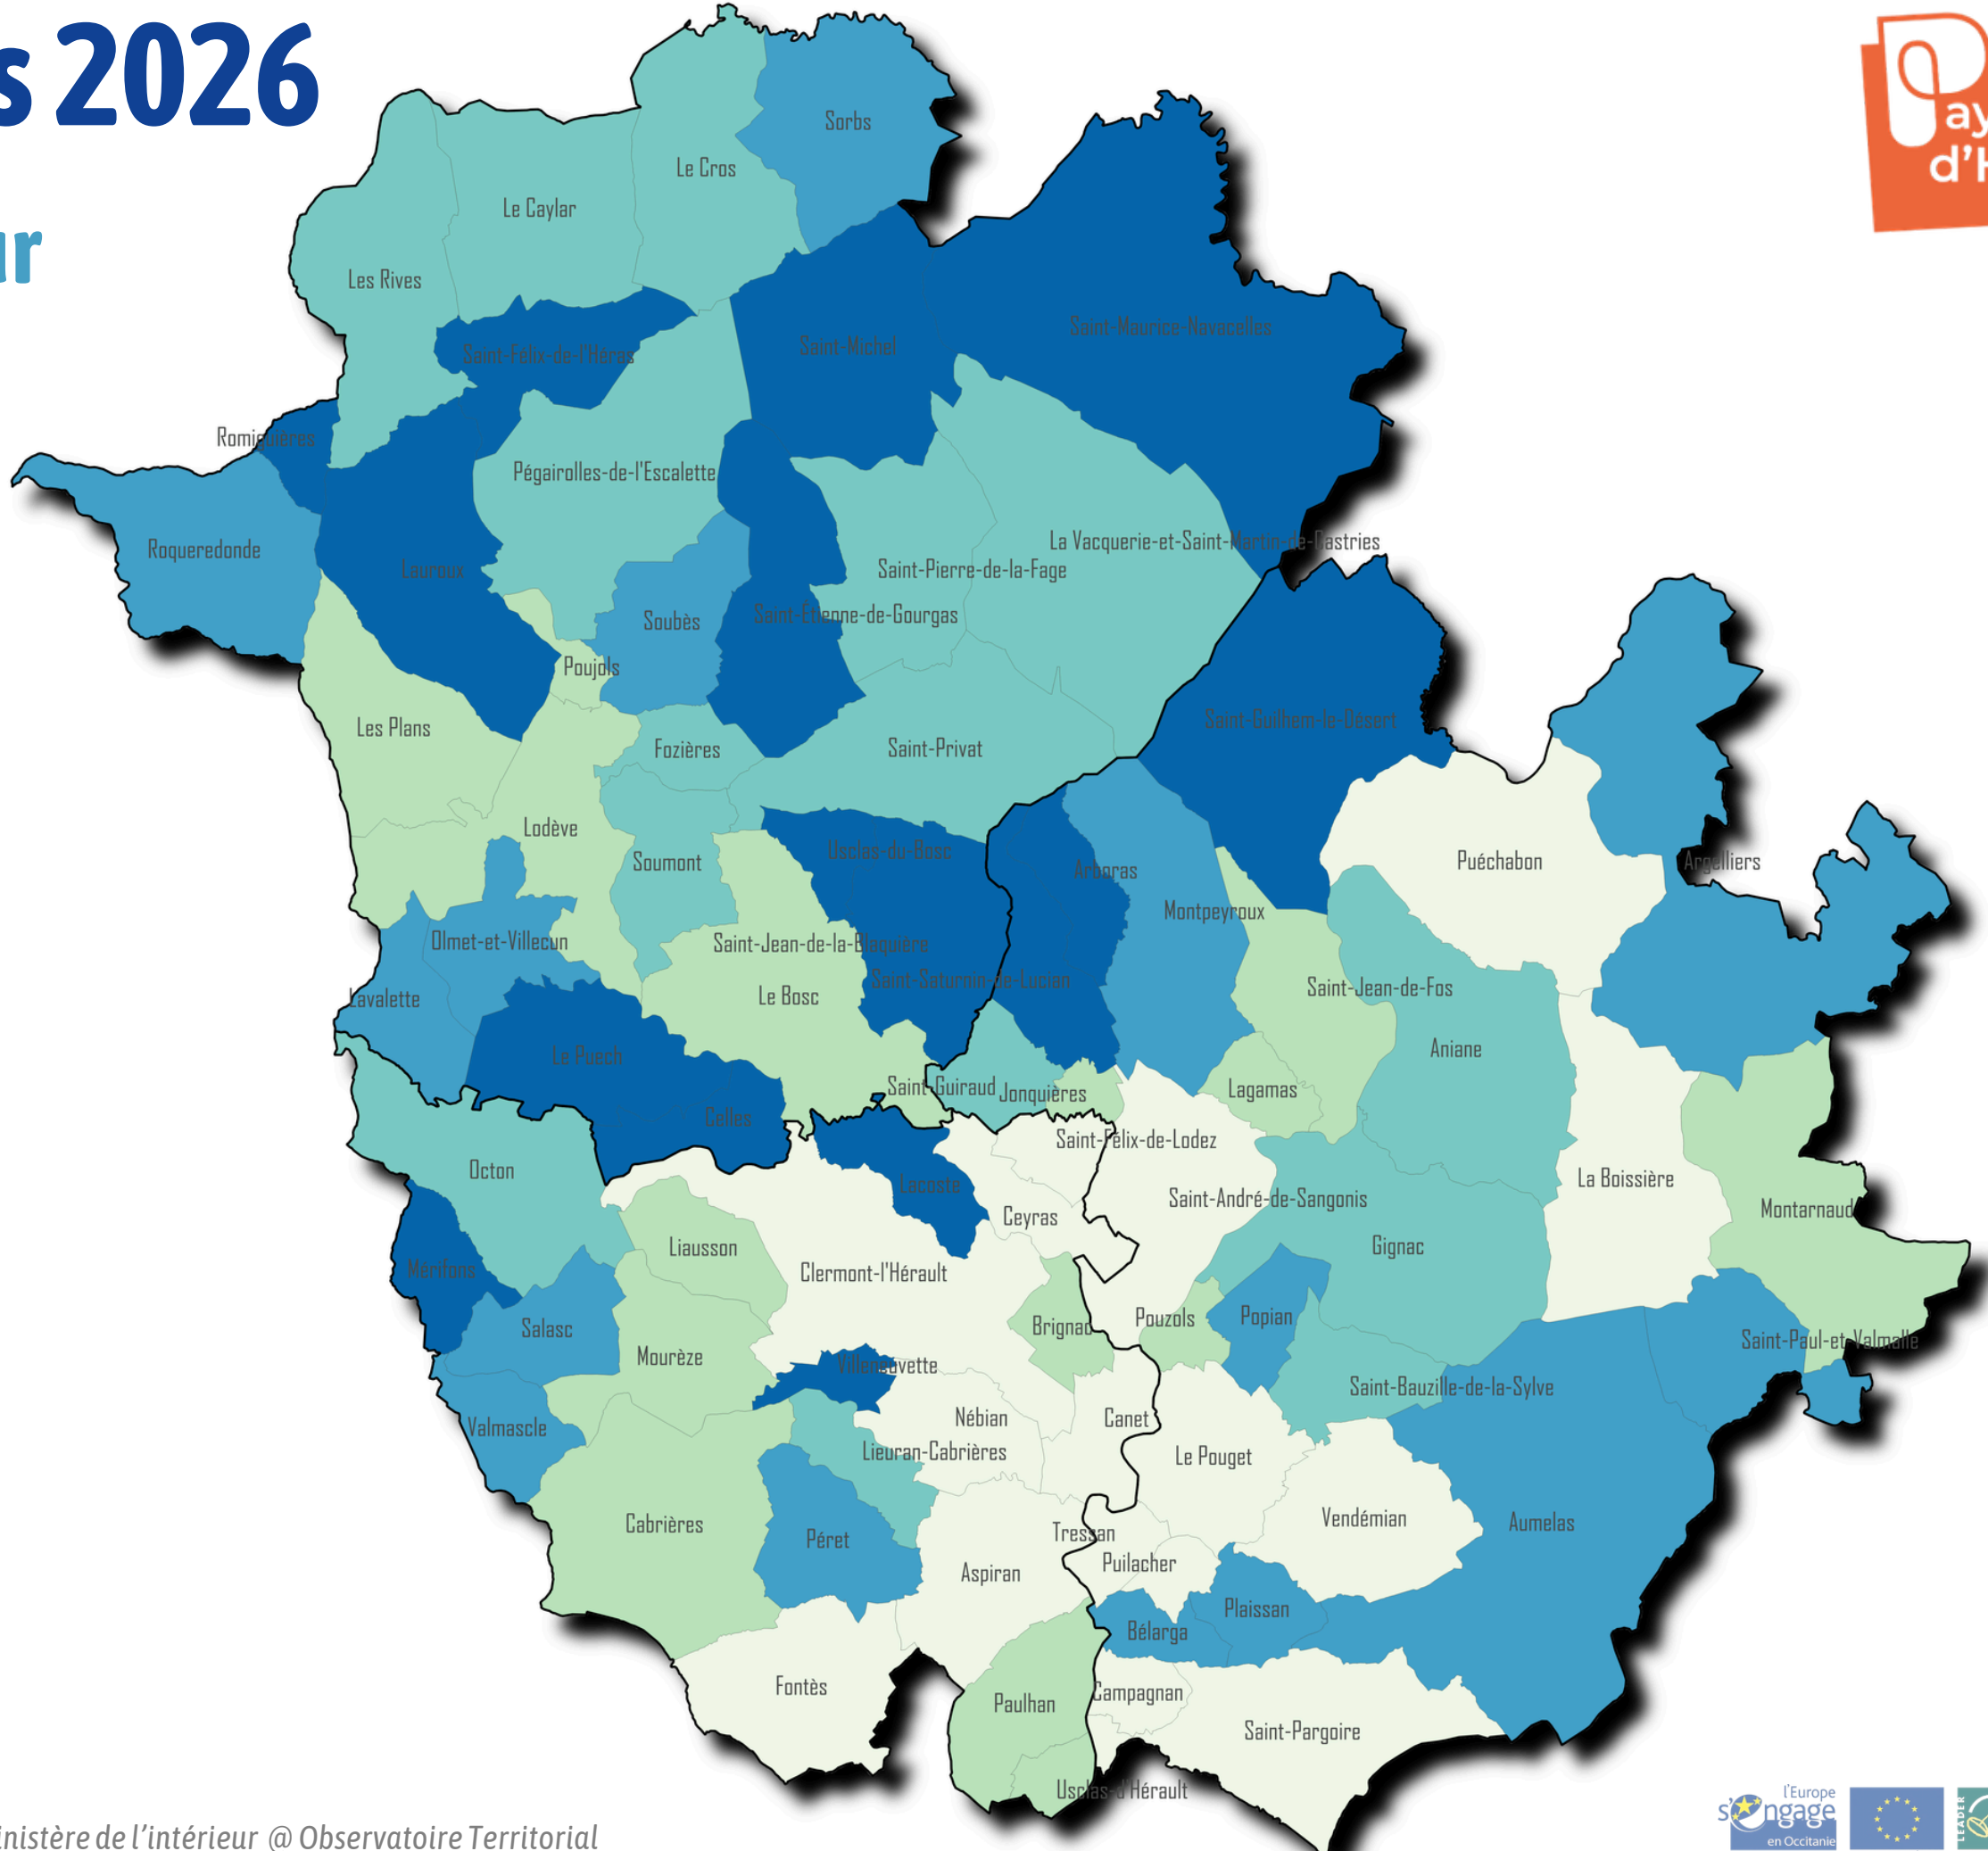

Elections municipales 2026

Stabilité et renouvellement au 1er tour

Pays Cœur d'Hérault - 77 communes

-  Maintien liste Maire actuel
-  Changement liste Maire
-  Second Tour

2Km

Elections municipales 2026

Taux de participation au 1er tour

Pays Cœur d'Hérault - 77 communes

-  Taux de participation moyenne **68.5 %**
-  Taux de participation nationale **56 %**
-  Participation maximale (Arboras) **91.08 %**
-  Participation minimale (Puilacher) **42.13 %**

-  **> 80 %** Très forte participation
-  **70 - 80 %** Forte participation
-  **60 - 70 %** Participation moyenne
-  **50 - 60 %** Faible participation
-  **< 50 %** Très faible participation

2Km

Elections municipales 2026

Répartition des sièges aux conseils - 1er tour

Pays Coeur d'Hérault - 77 communes

● Majorité complète (100% des sièges)
● Répartition des sièges

Répartition des sièges
23

Majorité complète
(100% des sièges)
50