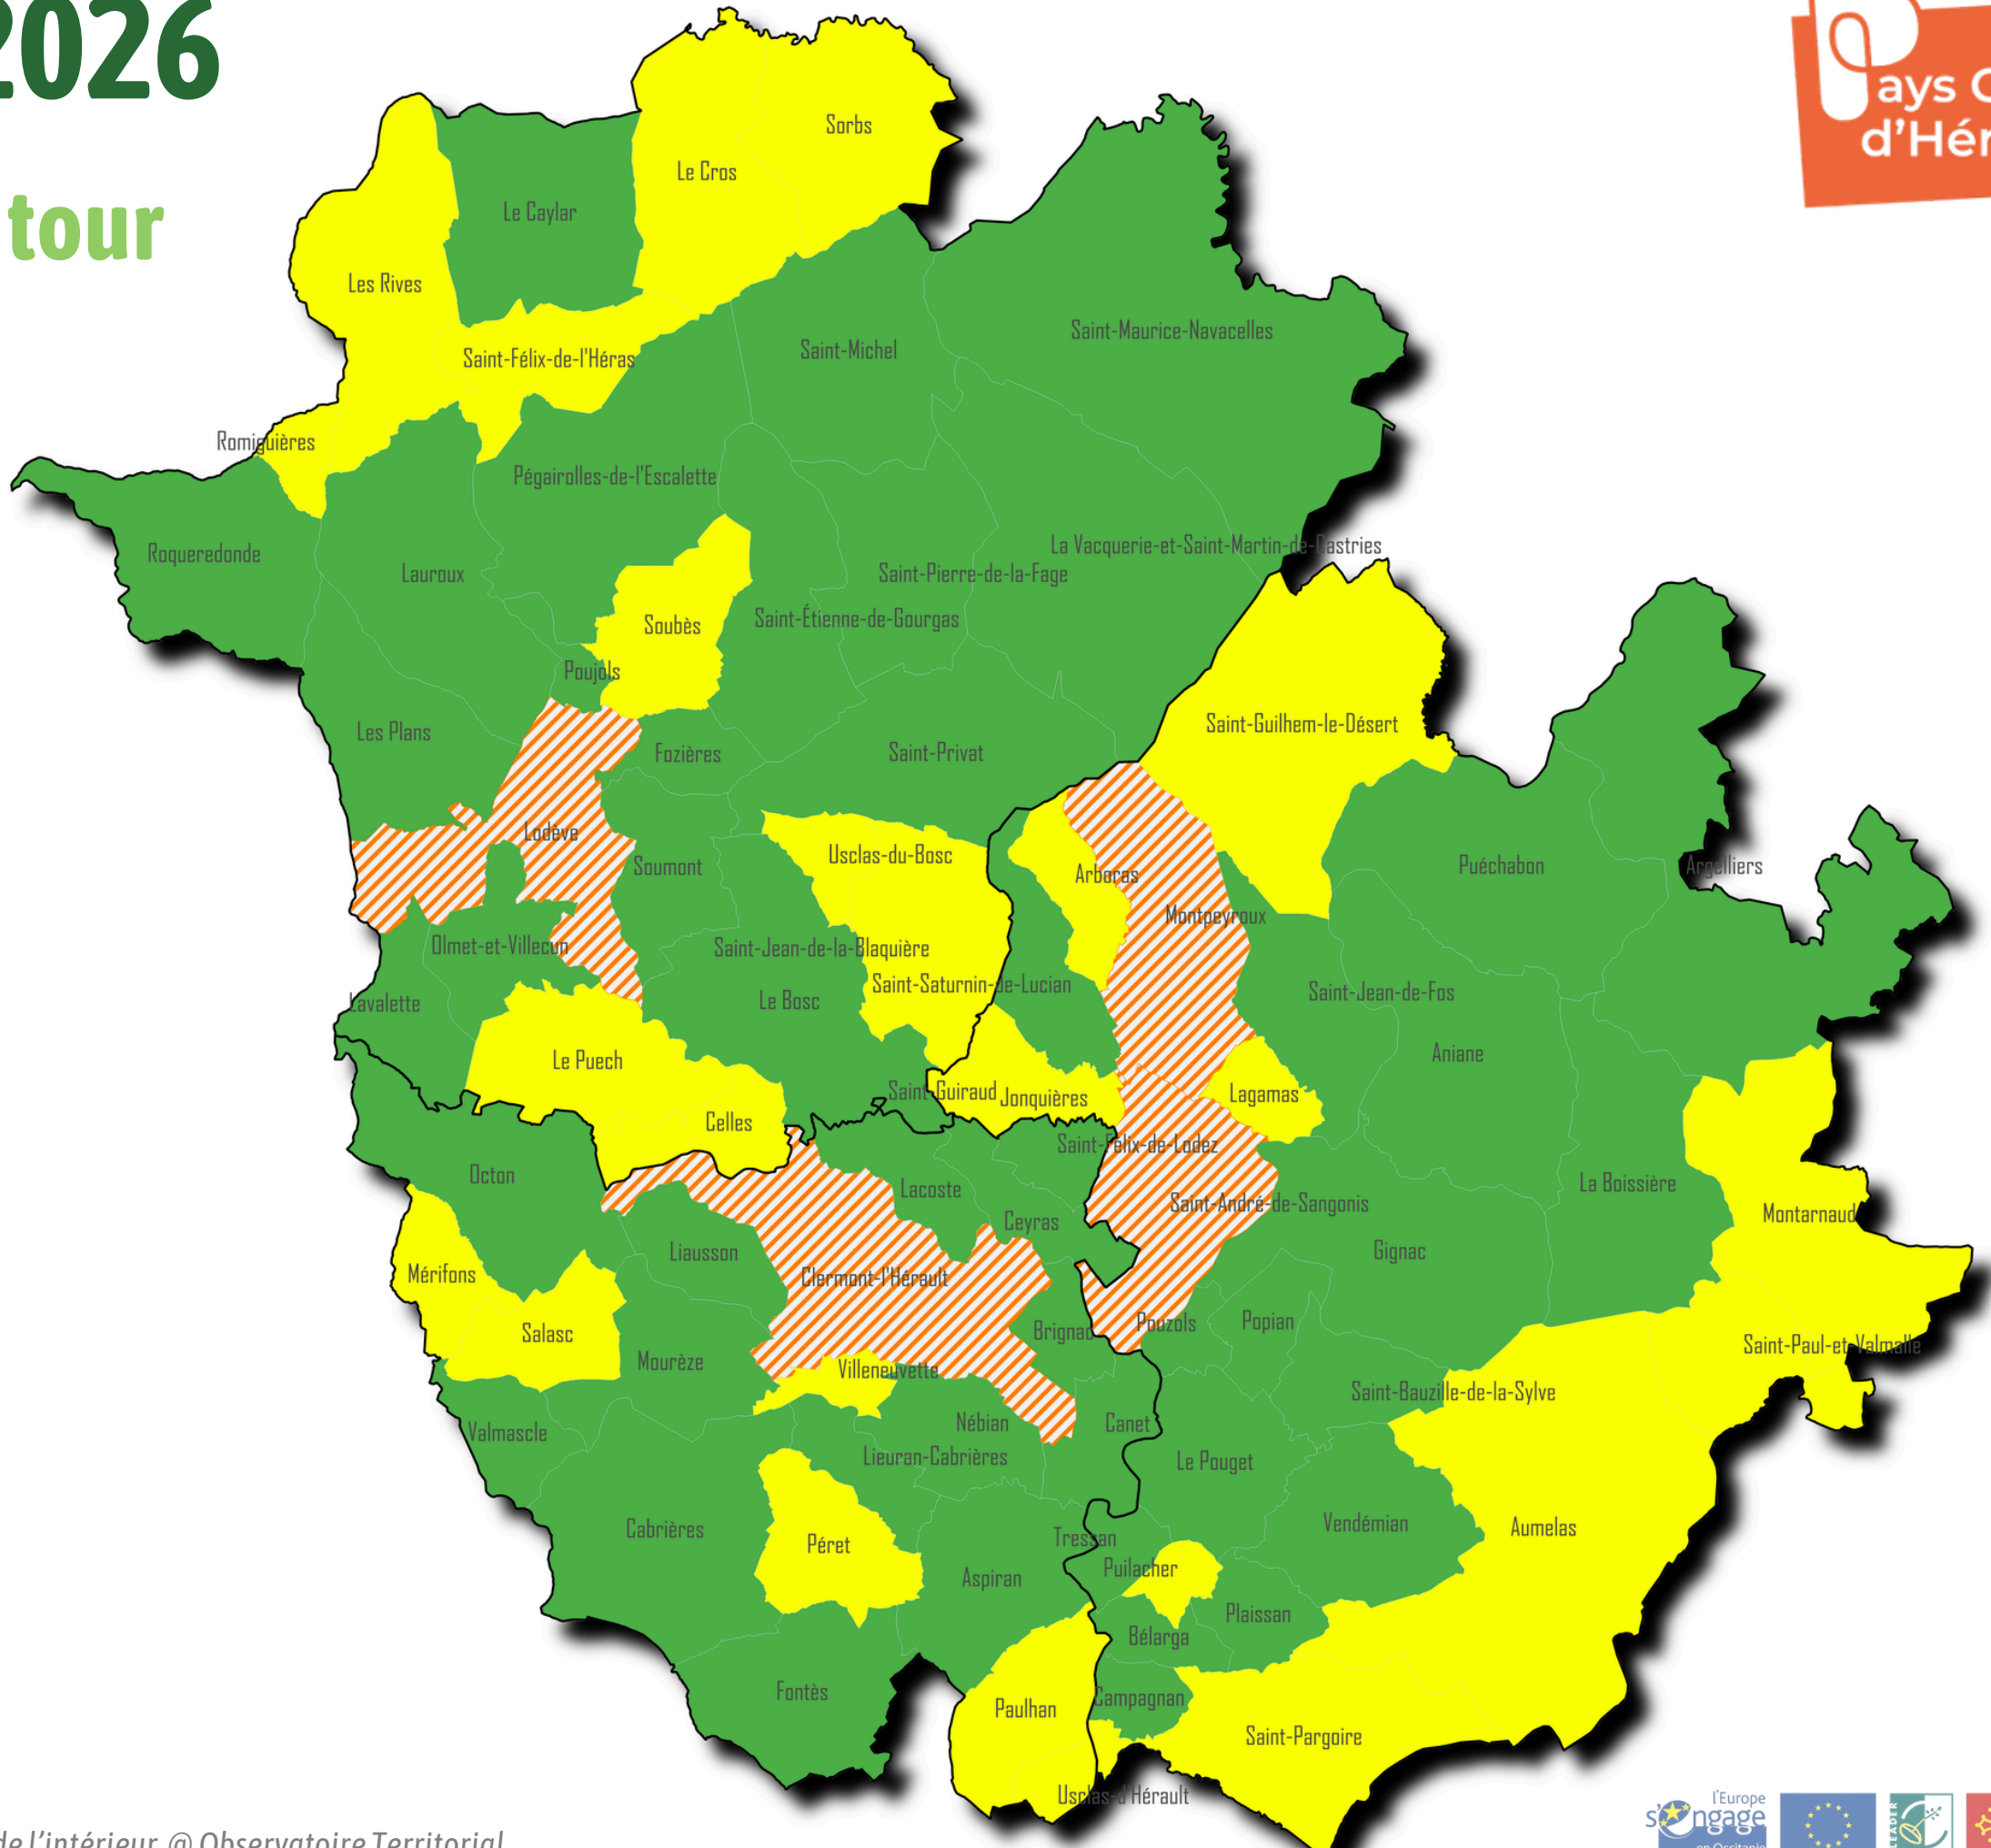

Elections municipales 2026

Stabilité et renouvellement au 1er tour

Pays Cœur d'Hérault - 77 communes

-  Maintien liste Maire actuel
-  Changement liste Maire
-  Second Tour

2Km

Elections municipales 2026

Taux de participation au 1er tour

Pays Cœur d'Hérault - 77 communes

-  Taux de participation moyenne **68.5 %**
-  Taux de participation nationale **56 %**
-  Participation maximale (Arboras) **91.08 %**
-  Participation minimale (Puilacher) **42.13 %**

Répartition des sièges aux conseils - 1er tour

Pays Coeur d'Hérault - 77 communes

● Majorité complète (100% des sièges)
● Répartition des sièges

Répartition des sièges
23

Majorité complète
(100% des sièges)
50

Pourcentage de votants

- > 80 %
- 70 - 80 %
- 60 - 70 %
- 50 - 60 %
- < 50 %

2Km

Elections municipales 2026

Répartition des sièges aux conseils - 1er tour

Pays Coeur d'Hérault - 77 communes

2Km