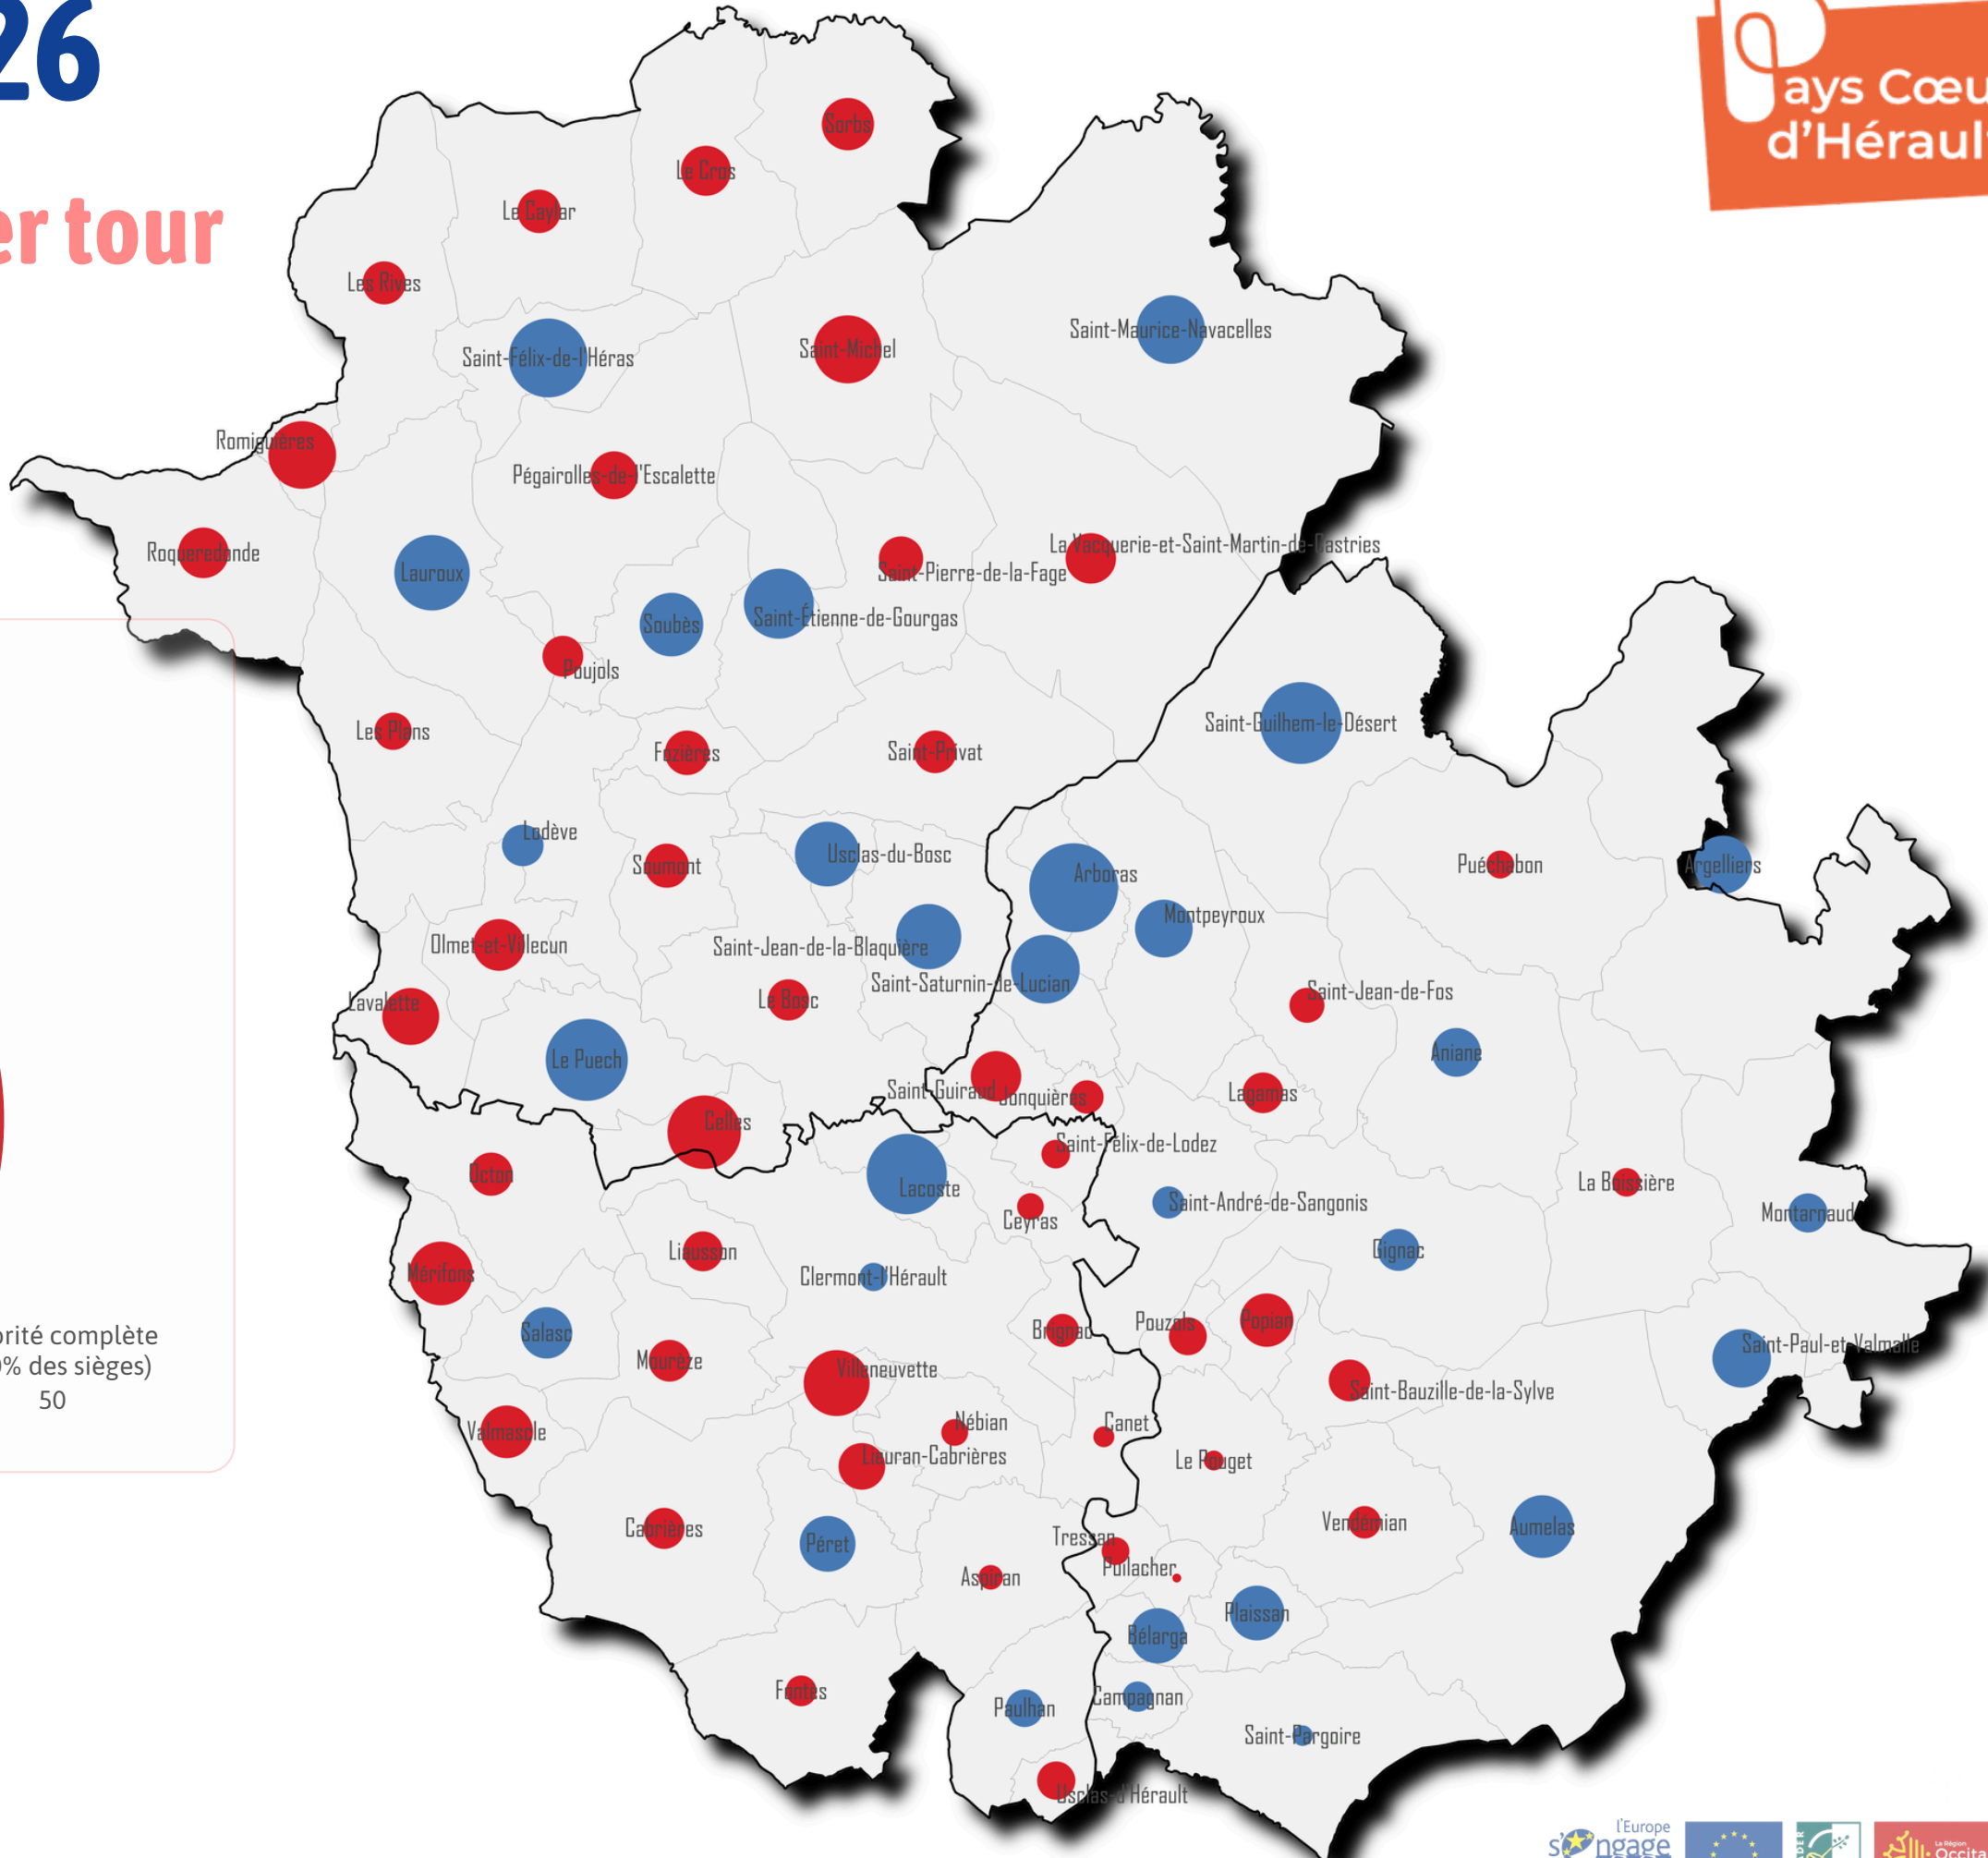

Elections municipales 2026

Stabilité et renouvellement au 1er tour

Pays Cœur d'Hérault - 77 communes

-  Maintien liste Maire actuel
-  Changement liste Maire
-  Second Tour

2Km

Elections municipales 2026

Taux de participation au 1er tour

Pays Cœur d'Hérault - 77 communes

-  Taux de participation moyenne **68.5 %**
-  Taux de participation nationale **56 %**
-  Participation maximale (Arboras) **91.08 %**
-  Participation minimale (Puilacher) **42.13 %**

Répartition des sièges aux conseils - 1er tour

Pays Coeur d'Hérault - 77 communes

● Majorité complète (100% des sièges)
● Répartition des sièges

Répartition des sièges
23

Majorité complète
(100% des sièges)
50

Pourcentage de votants

- > 80 %
- 70 - 80 %
- 60 - 70 %
- 50 - 60 %
- < 50 %

2Km

Elections municipales 2026

Répartition des sièges aux conseils - 1er tour

Pays Coeur d'Hérault - 77 communes

2Km